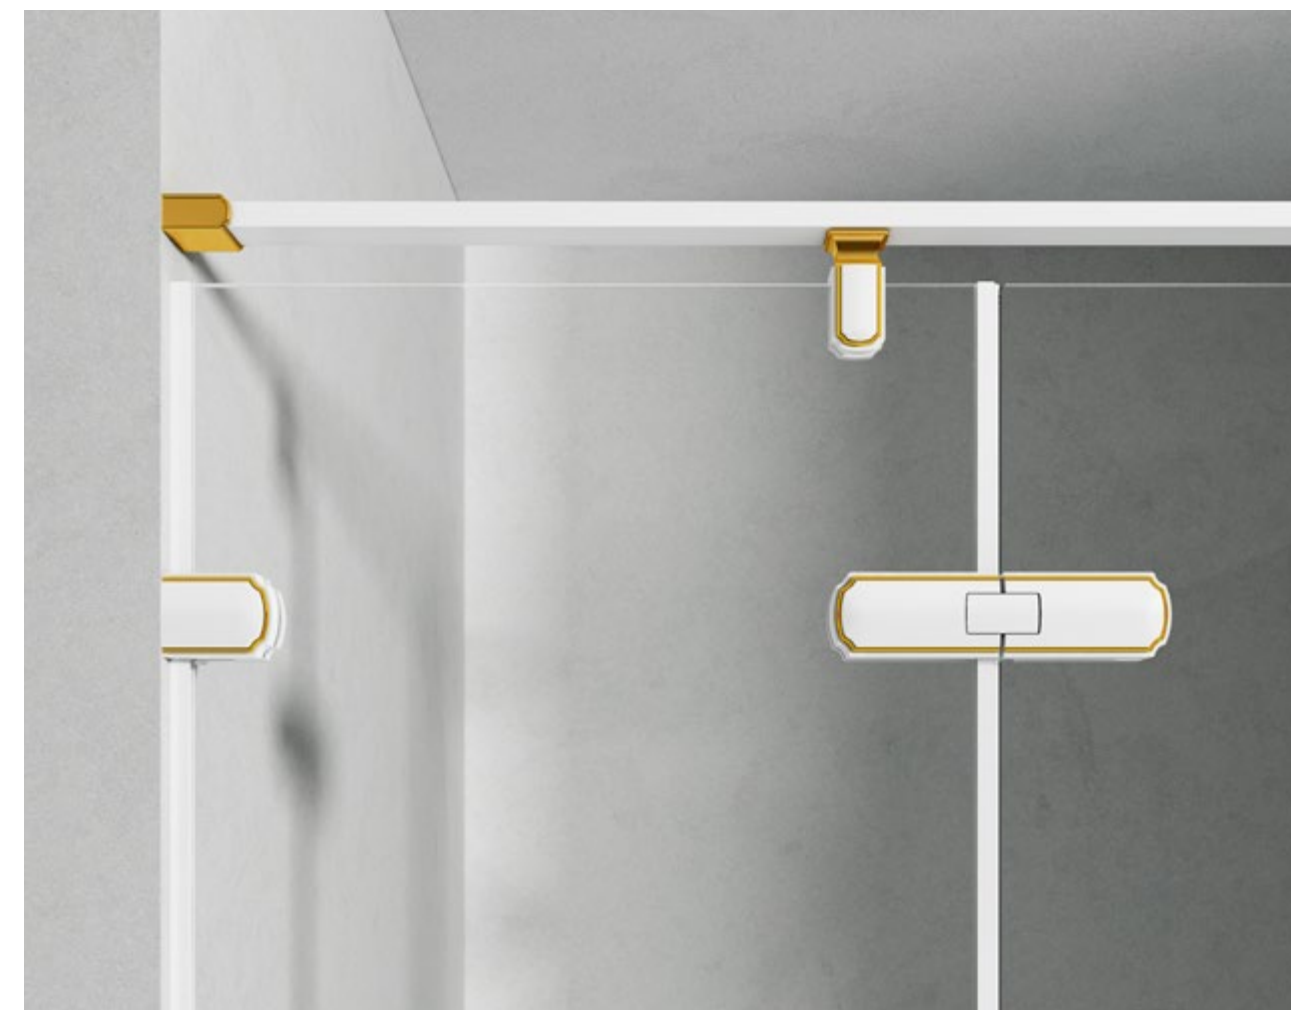

DF5131
材质 Material : 304 不锈钢 + 铜
玻璃厚度 Glass : 10mm
颜色 Frame Color : 白 + 香槟金

定制范围 Customizing Range:
L:900-1300
W:900-1300
H:1850-2200

LF5331
材质 Material : 304 不锈钢 + 铜
玻璃厚度 Glass : 10mm
颜色 Frame Color : 白 + 香槟金

定制范围 Customizing Range:
L:1200-1600
W:800-1200
H:1850-2200

SF5131
材质 Material : 304 不锈钢 + 铜
玻璃厚度 Glass : 10mm
颜色 Frame Color : 白 + 香槟金

定制范围 Customizing Range:
L:1200-1600
H:1850-2200

TF5152
材质 Material : 304 不锈钢 + 铜
玻璃厚度 Glass : 10mm
颜色 Frame Color : 白 + 香槟金

定制范围 Customizing Range:
L:1800-2400
W:800-1200
H:1850-2200